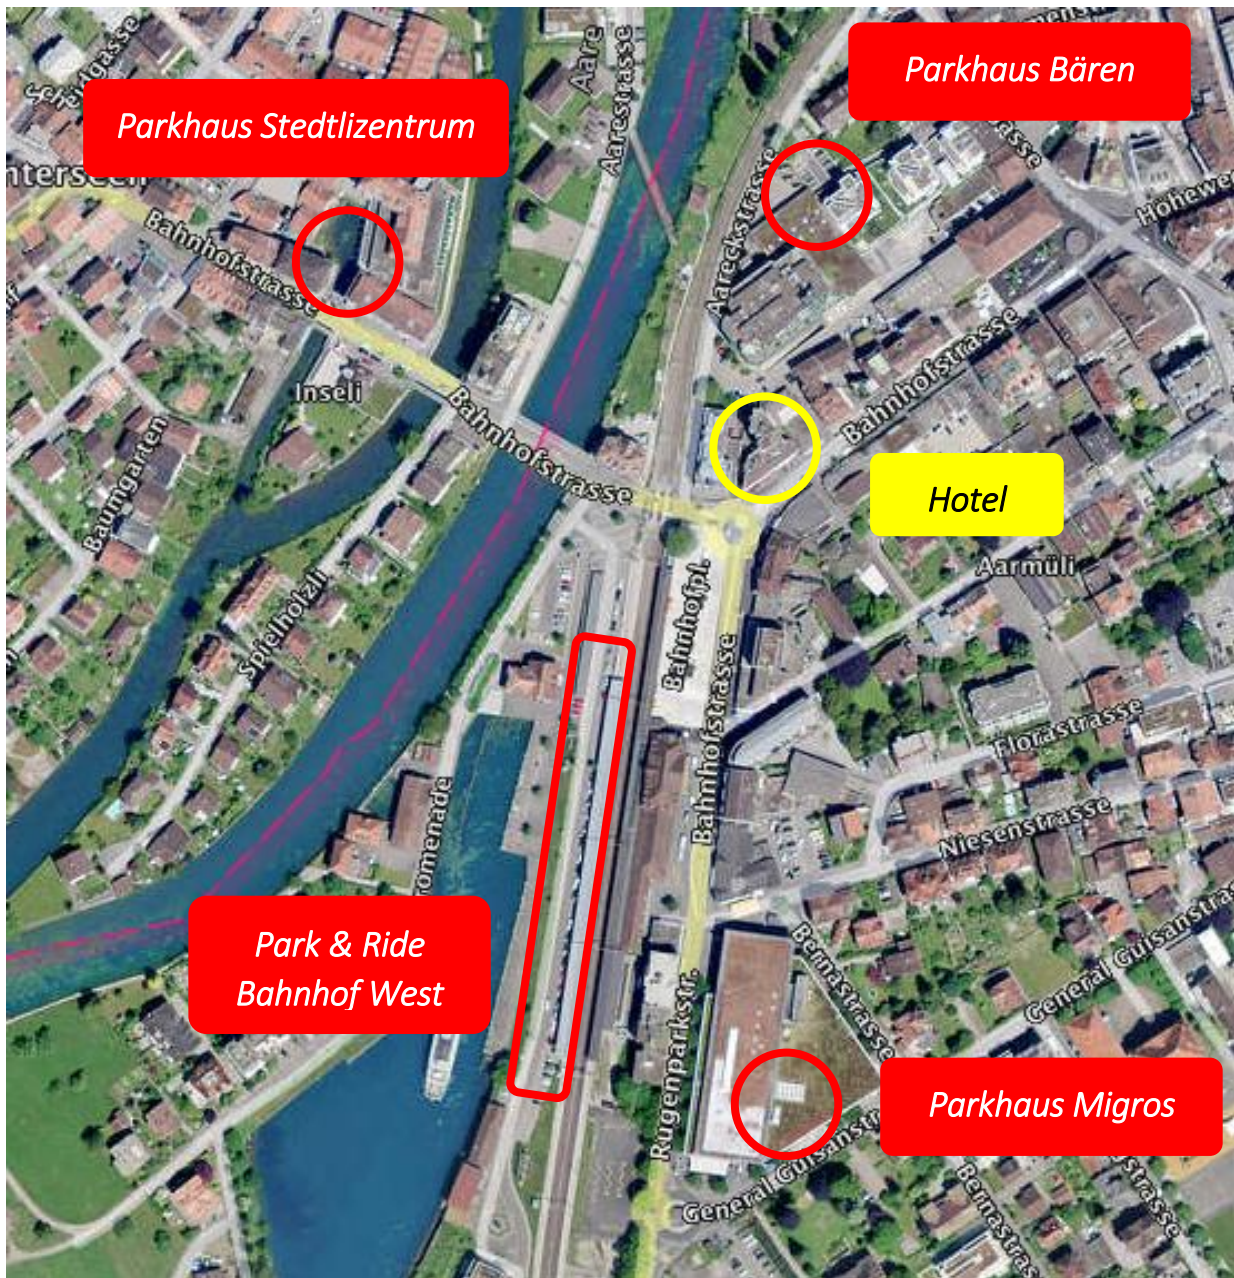

Parkiermöglichkeiten / Parking possibilities

Park & Ride West Bahnhof
Parkhaus Migros
Parkhaus Bären
Parkhaus Stedtlizentrum

CHF 8.00 / 24h
CHF 22.00 / 24h
CHF 25.00 / 24h
CHF 28.50 / 24h