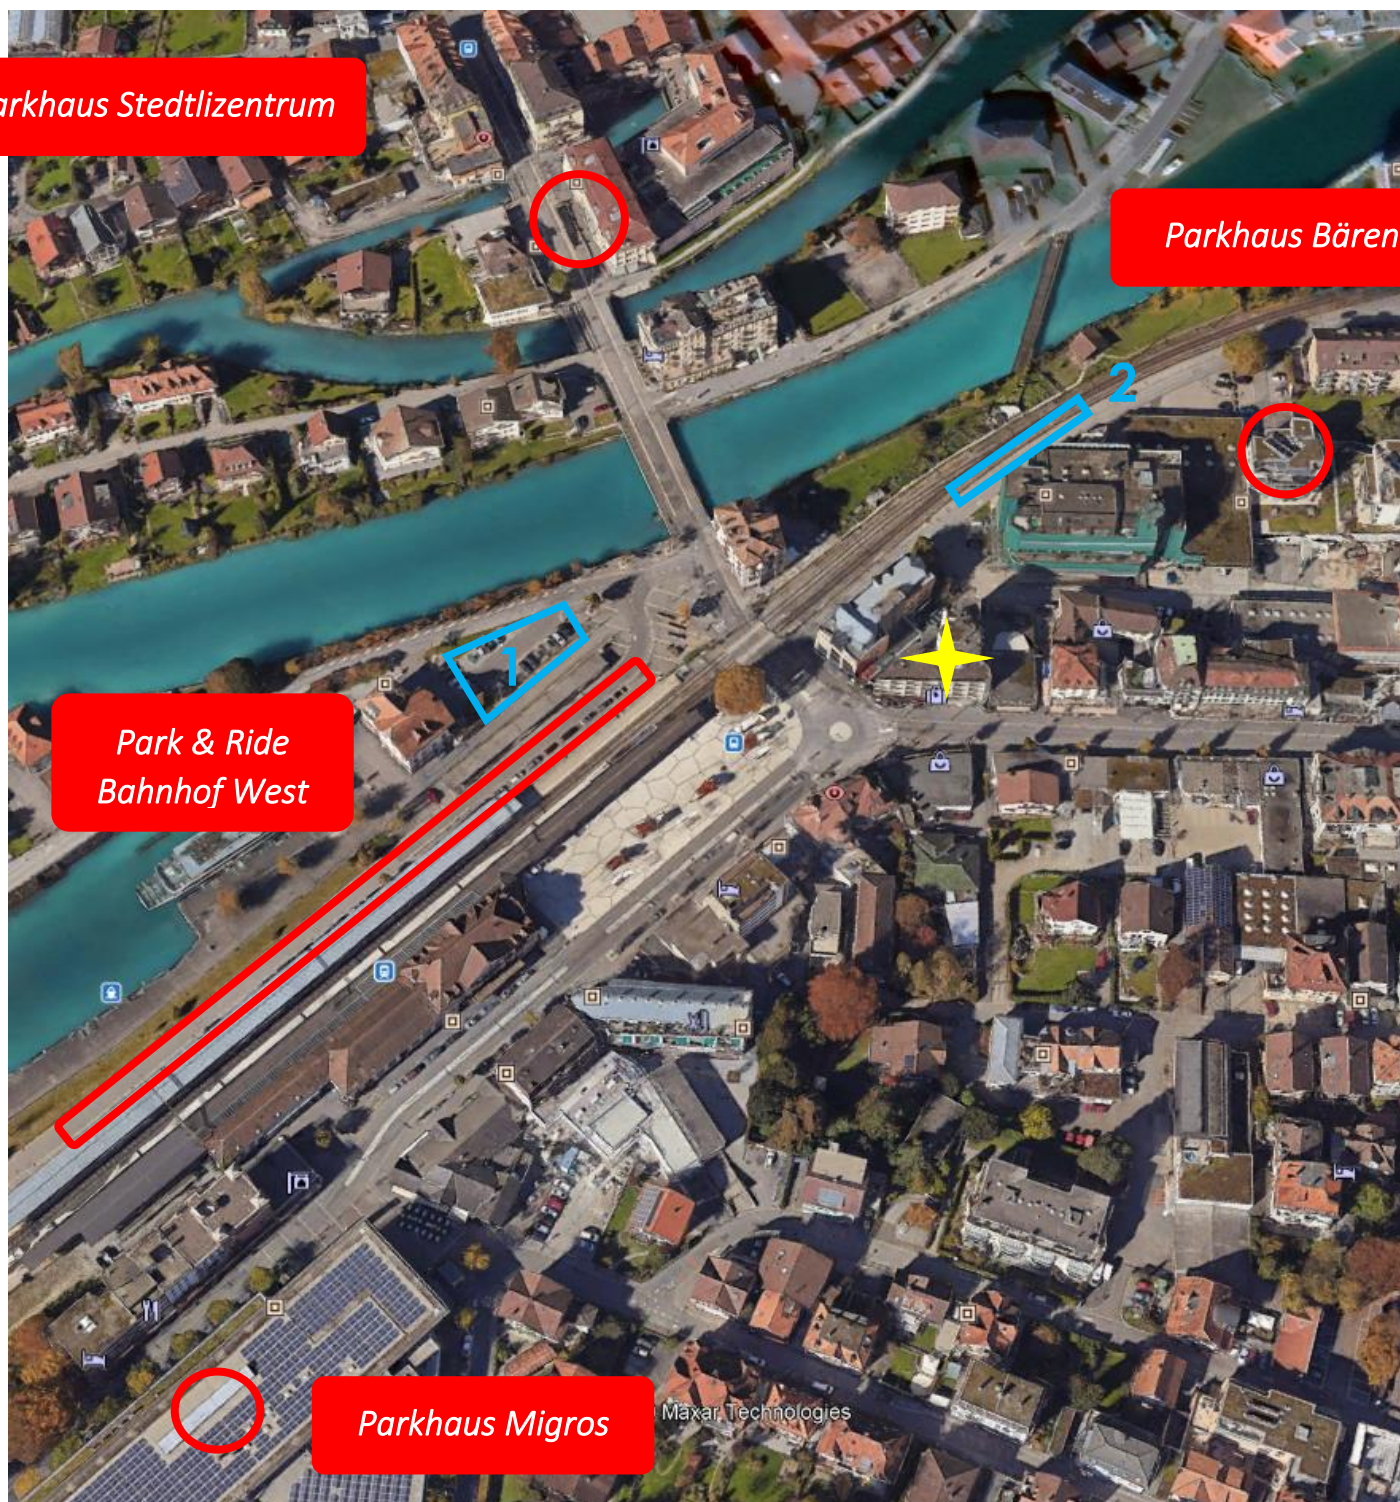

Parkiermöglichkeiten / Parking possibilities

Park & Ride West Bahnhof	CHF 8.00 / 24h
Parkhaus Migros	CHF 22.00 / 24h
Parkhaus Bären (Spezialpreis Hotel)	CHF 25.00 / 24h
Parkhaus Stedtlizentrum	CHF 28.50 / 24h

1 Public Parking Schiffländte (max. 3 Std)

2 Aareckstrasse (max 1.5 Std)

CHF 2.00 pro Stunde

zahlbar

07:00 – 19:00

gratis

19:00 – 07:00

Guthaben vom Abend läuft nach Nachtunterbruch am Morgen weiter.