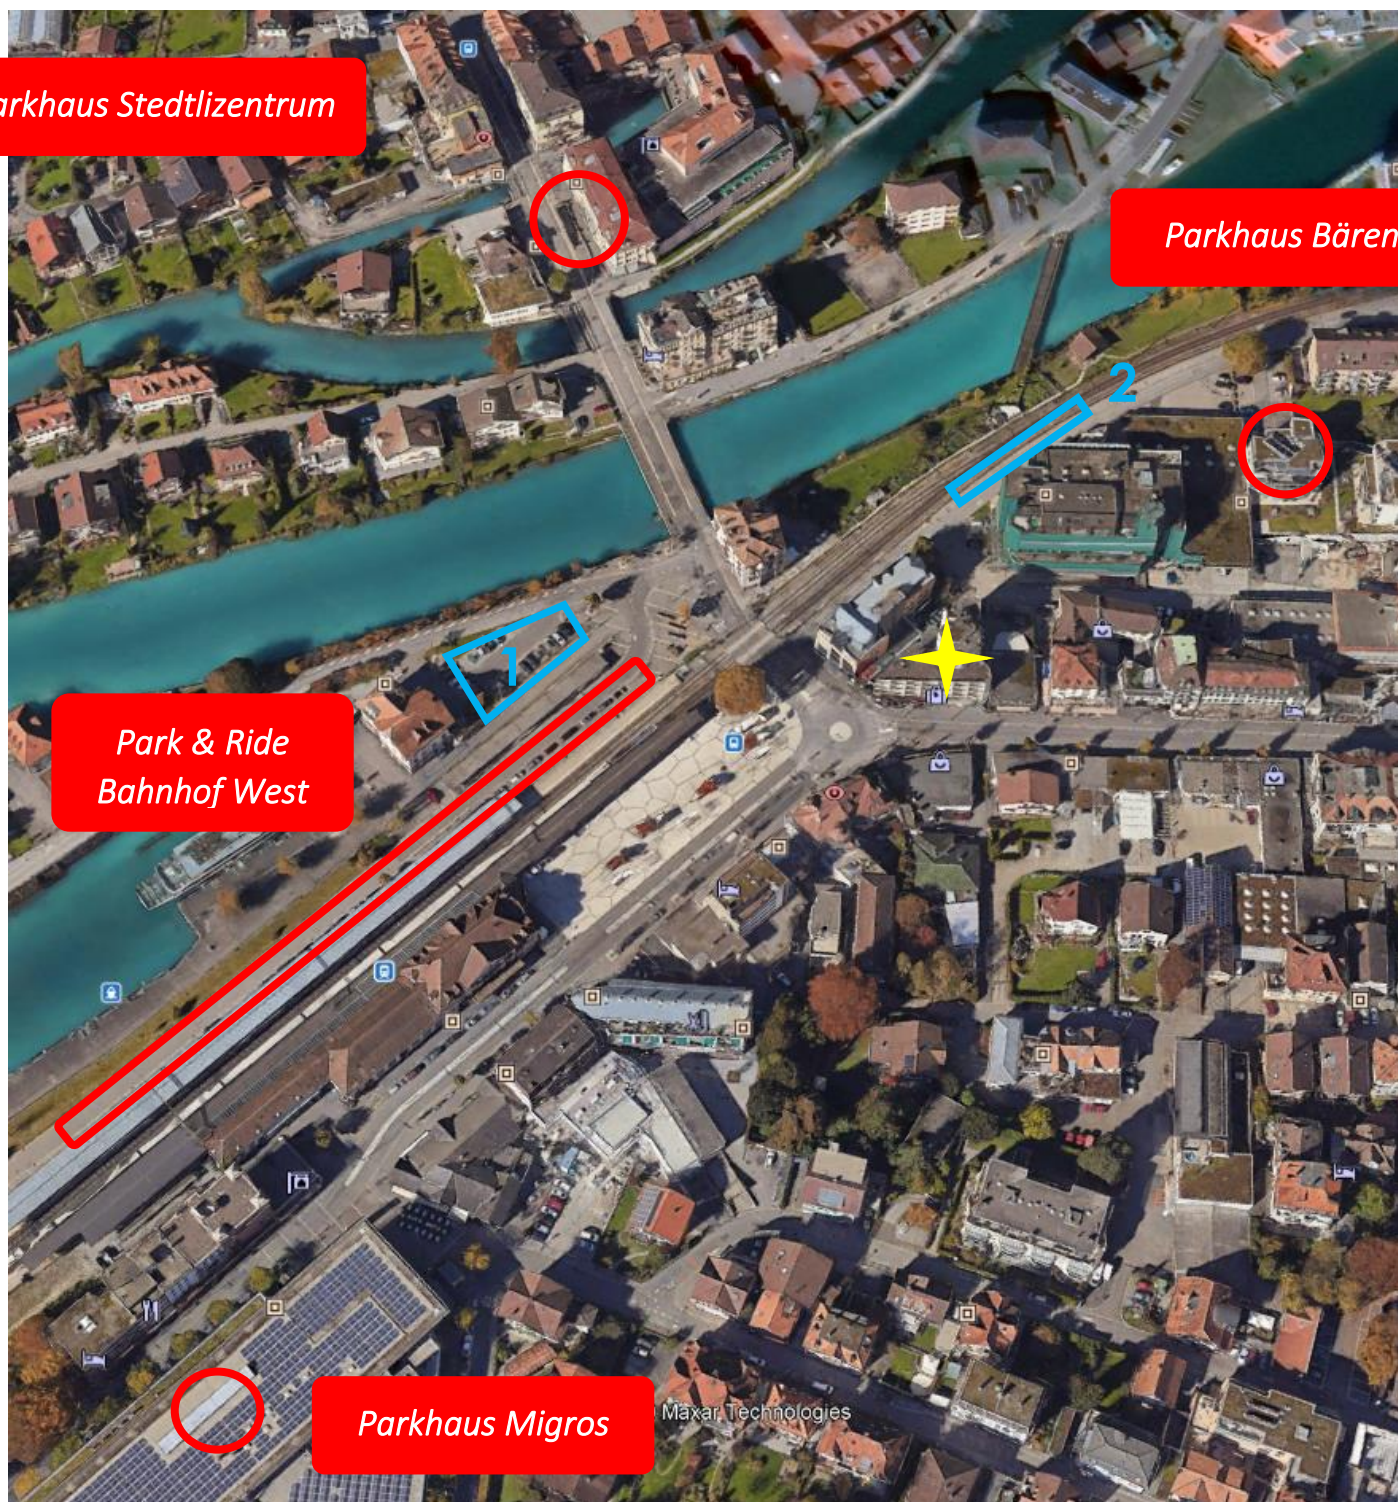

Parkiermöglichkeiten / Parking possibilities

Park & Ride West Bahnhof	CHF 8.00 / 24h
Parkhaus Migros	CHF 22.00 / 24h
Parkhaus Bären	CHF 25.00 / 24h
Parkhaus Stedtlizentrum	CHF 28.50 / 24h

1 Public Parking Schiffländte (max. 3 Std)

2 Aareckstrasse (max 1.5 Std)

CHF 2.00 pro Stunde

zahlbar

07:00 – 19:00

gratis

19:00 – 07:00

Guthaben vom Abend läuft nach Nachtunterbruch am Morgen weiter.